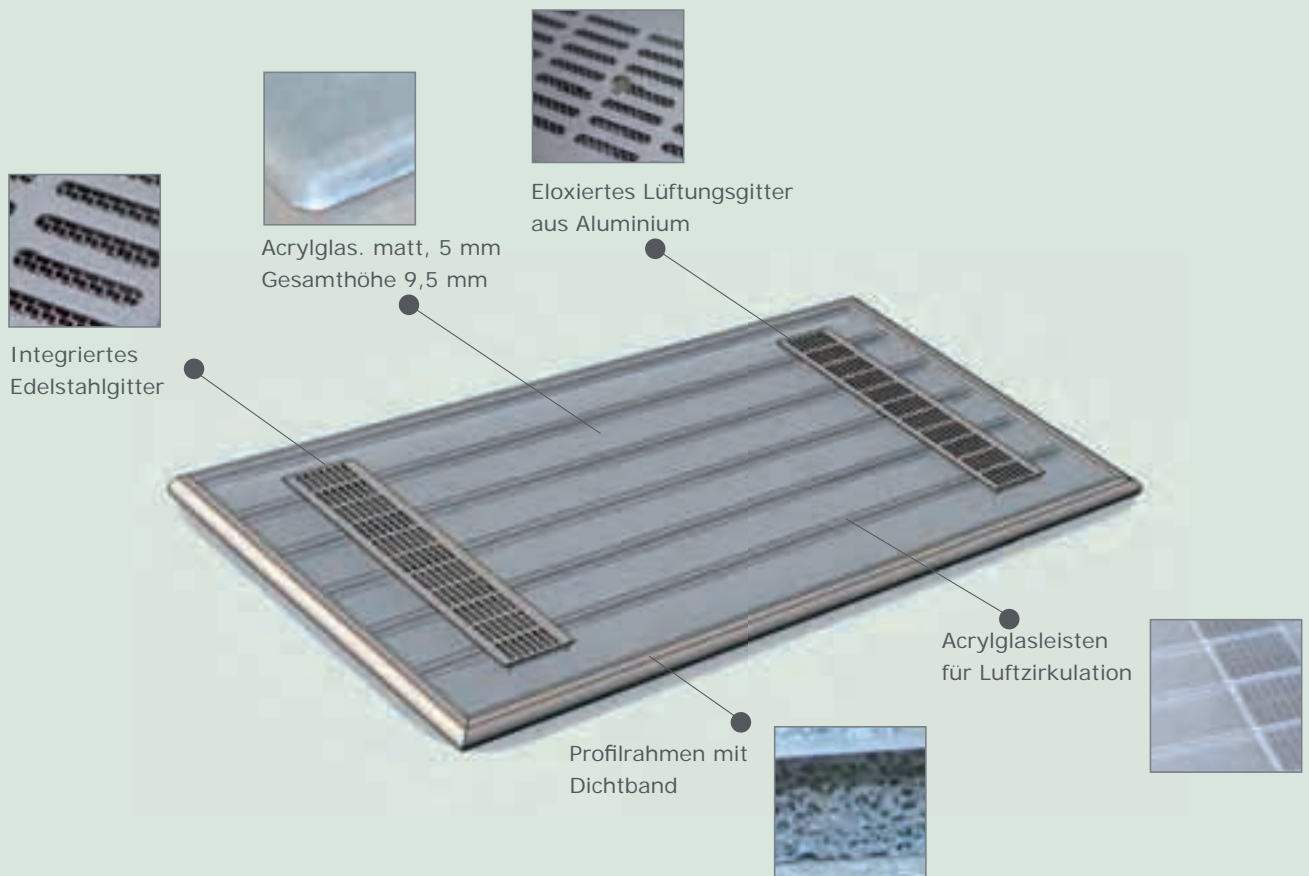

- Die Abdeckung aus Acrylglas ist auf Acrylglas-Leisten montiert, die Luft kann zwischen Gitter und Abdeckung zirkulieren.

Optimale Belüftung

- Lüftungsschienen aus Aluminium sorgen für optimale Luftzirkulation und ein gesundes Raumklima. Das integrierte Edeltstahlgitter wehrt Schmutz und Insekten ab.

Witterungs- und UV-Beständigkeit

- Äußerst langlebige Materialien

Einfachste Montage und leicht zu reinigen

- Einfach Auflegen und mit Gitterrost verschrauben

Abbildungen ähnlich

AcryProtect[®] ab 99,- Euro!

Die Perfektion des Einfachen

AcryProtect[®] Lichtschacht-Abdeckung aus Acrylglas wird auf den Gitterrost aufgelegt. Einfach.

Doch hinter dem simplen Prinzip steckt ein durchdachtes Konzept: Dank der integrierten Kunststoffleisten an der Unterseite liegt die Acrylfläche nicht direkt auf dem Gitterrost auf – ein großes Plus in puncto Luftzirkulation.

Die formschönen Lüftungsschienen aus Aluminium stehen senkrecht zu den Leisten und lassen die Luft strömen. Das Resultat: Nahezu barrierefreier Luftfluss.

AcryProtect[®] bringt die optischen Vorzüge von Acrylglas voll zum Tragen. Machen Sie dieses elegante Material zum ästhetischen Mehrwert Ihres Hauses.